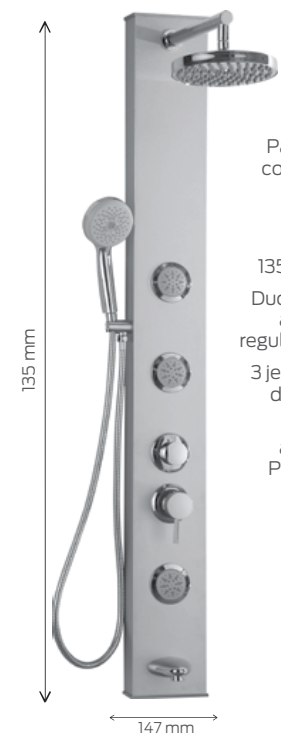

# Serie Calyx

Lavatorio Alto #31911

Lavatorio #30911

Lavatorio Pared #32911

Bidet #40911

Bañera Exterior con Duchador #170911

Bañera Con Transferencia #70911 Sin Transferencia #60911

Cocina Pico Bar #16911

Cocina Mesada #15911

Mampara de Cristal Templado #M4

Espesor 4mm  
Medidas: 850 x 1500mm  
Acabado: Aluminio Mate.

Panel de Ducha con Hidromasaje #PD1350

Medidas: 1350mm x 147mm  
Duchador de mano anticalcáreo, regulable 3 funciones.  
3 jets anticalcáreos direccionables.  
Ducha fija anticalcárea. Pico de llenado de bañera.