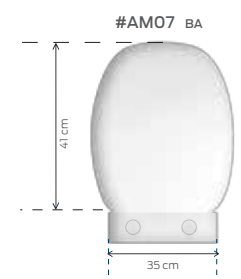

Serie Calyx

Espesor 4mm
Medidas: 850 x 1500mm
Acabado: Aluminio Mate.

Medidas: 1350mm x 147mm
Duchador de mano anticalcáreo, regulable 3 funciones.
3 jets anticalcáreos direccionables.
Ducha fija anticalcárea. Pico de llenado de bañera.

39 cm
21 cm

40 cm
25 cm

41 cm
35 cm

40 cm
22 cm

Color: Blanco, MDF de Alta Densidad - Diseño Anatómico, Acabado Laqueado Brillante
Herrajes de Nylon, Compatibilidad con - Sanitarios del Mercado.