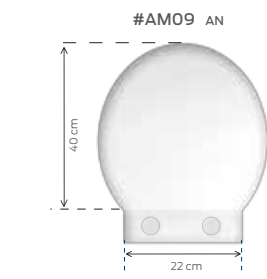

Cocina Mesada #15911

Mampara de Cristal Templado #M4

Espesor 4mm  
Medidas: 850 x 1500mm  
Acabado: Aluminio Mate.

Panel de Ducha con Hidromasaje #PD1350

Medidas: 1350mm x 147mm  
Duchador de mano anticalcáreo, regulable 3 funciones.  
3 jets anticalcáreos direccionables.  
Ducha fija anticalcárea. Pico de llenado de bañera.

#AM01 STANDARD

39 cm  
21 cm

#AM05 MO

40 cm  
25 cm

#AM07 BA

41 cm  
35 cm

#AM09 AN

40 cm  
22 cm