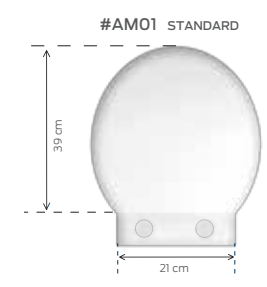

Cocina Mesada #15911

Mampara de Cristal Templado #M4

Espesor 4mm  
Medidas: 850 x 1500mm  
Acabado: Aluminio Mate.

Panel de Ducha con Hidromasaje #PD1350

Medidas: 1350mm x 147mm  
Duchador de mano anticalcáreo, regulable 3 funciones.  
3 jets anticalcáreos direccionables.  
Ducha fija anticalcárea. Pico de llenado de bañera.